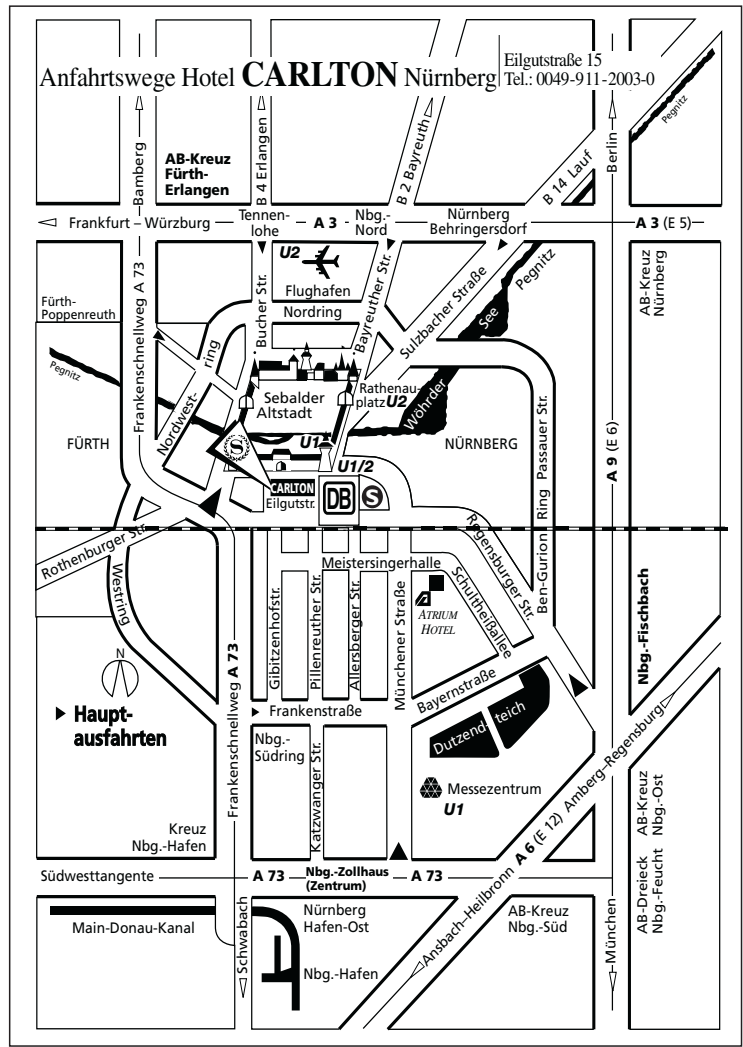

# ANFAHRT ACCESS

## Sheraton Carlton Nürnberg

Eilgutstraße 15 · 90443 Nürnberg  
Tel.: 0049-911-2003-0 · Fax 0049-911-2003-111

an:

Message:

**A 3 Frankfurt/Würzburg über A 73**  
bis Nürnberg-Rothenburger Straße,  
dann bis Hauptbahnhof, vor Haupt-  
bahnhof rechts und wieder rechts.

**A 3 Frankfurt/Würzburg via A 73**  
leave A 73 at Nürnberg-Rothenburger  
Straße to center, Hauptbahnhof. Turn  
right two times when reaching the  
main station.

**A 9 Berlin/München** Ausfahrt  
Nürnberg-Fischbach Richtung  
Zentrum/Hauptbahnhof, nach dem  
Hauptbahnhof links und dann wieder  
rechts in die Eilgutstraße.

**A 6 Heilbronn/Amberg via A 73,**  
leave A 73 at Nürnberg Zollhaus-  
Zentrum, always straight on to center,  
Hauptbahnhof, turn left after main  
station and right again Eilgutstraße.