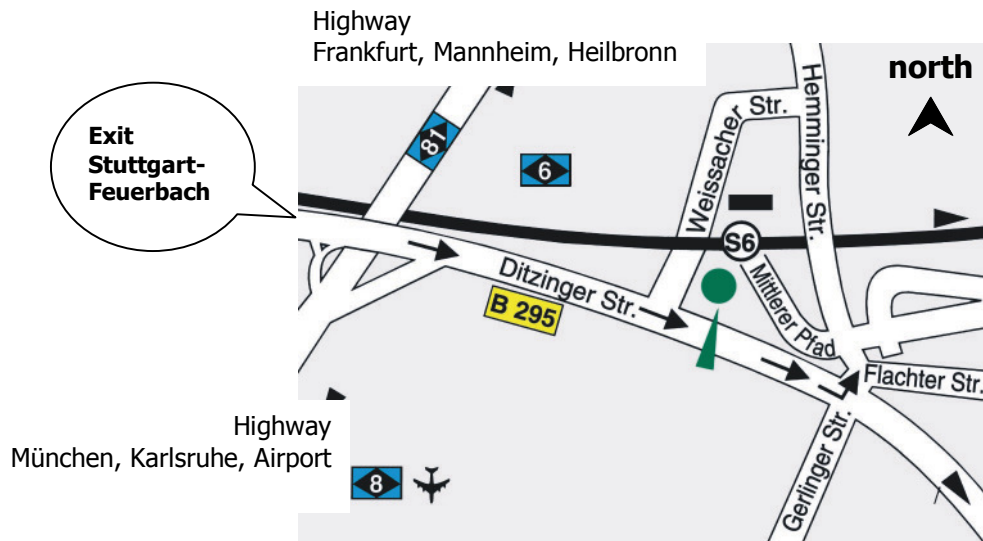

HOLIDAY INN STUTTGART

By motorway

Frankfurt, Mannheim, Heilbronn A 81

- ☐ At junction 18 "Stuttgart-Feuerbach"
- ☐ Exit onto the B 295 in the direction of the Weilimdorf Industriegebiet (business park)
- ☐ follow sign for the "Parkhaus Holiday Inn" into the Weilimdorf Industriegebiet (business park)

Karlsruhe oder Munich A 8 / A 81

- ☐ From the A 8 motorway intersection at Leonberg join the A 81 in the direction Heilbronn
- ☐ At junction 18 "Stuttgart-Feuerbach".
- ☐ Exit onto the B 295 towards Weilimdorf
- ☐ follow sign for the "Parkhaus Holiday Inn" into the Weilimdorf Industriegebiet (business park)

The Airport

- ☐ From the A 8 towards Karlsruhe
- ☐ Take the A 81 towards Heilbronn at the Leonberg motorway section
- ☐ At junction 18 "Stuttgart-Feuerbach".
- ☐ Exit onto the B 295 towards Weilimdorf
- ☐ follow sign for the "Parkhaus Holiday Inn" into the Weilimdorf Industriegebiet (business park)

By public transport:

(from main station/Hauptbahnhof) journey time: 12 minutes

Take tram number 6 towards Leonberg/Weil der Stadt, and get off at the "Weilimdorf" stop.

The hotel is directly opposite the tram station.

(from the airport) journey time: approx. 45 minutes

Take the tram number 2 or 3 towards Stuttgart main station (Hauptbahnhof) and change to tram number 6 towards Leonberg/Weil der Stadt, and get off at the "Weilimdorf" stop.

The hotel is directly opposite the tram station.

We wish you a pleasant journey!

Holiday Inn Stuttgart

Mittlerer Pfad 25-27, 70499 Stuttgart,
Tel. 07 11/ 98 88 80, Fax 0711/ 98 88 89