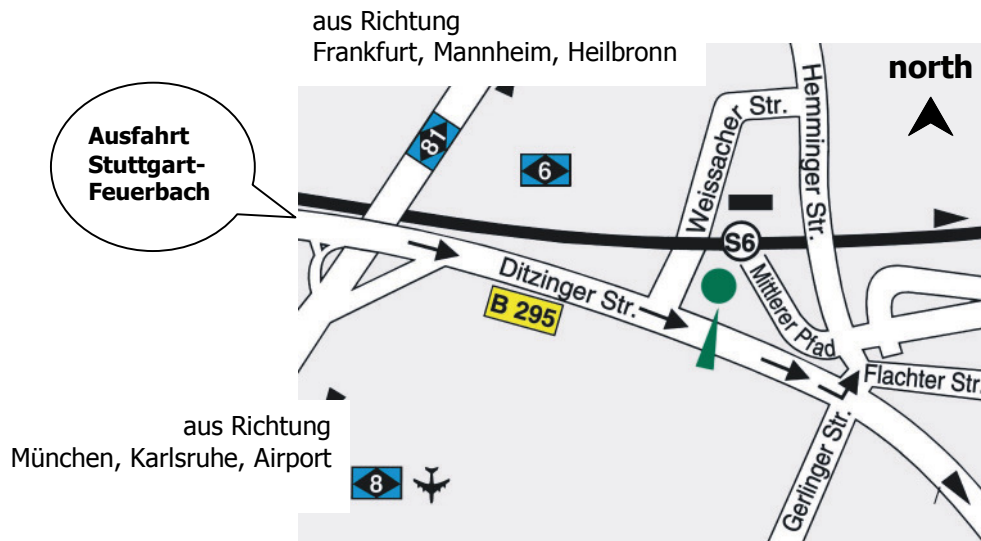

ANFAHRTSSKIZZE HOLIDAY INN STUTTGART

Autobahn aus Richtung:

Frankfurt, Mannheim, Nürnberg, Heilbronn A 81

- _ Ausfahrt "Stuttgart-Feuerbach"
- _ B 295 Richtung Weilimdorf Industriegebiet
- _ folgen Sie dem Schild "Parkhaus Holiday Inn" ins Industriegebiet Weilimdorf

S-Bahn Linie 2 oder 3 bis Stuttgart Hauptbahnhof, dort umsteigen in die S-Bahn Linie 6 Richtung Leonberg/Weil der Stadt, Haltestelle "Weilimdorf".
Das Hotel liegt direkt gegenüber der S-Bahn Station.

Wir wünschen Ihnen eine angenehme Anreise!

Train: ligne 2 ou 3 jusqu'à la gare centrale. De là, prenez la ligne 6 direction Leonberg/Weil der Stadt, arrêt „Weilimdorf“. L'hôtel se trouve juste en face de l'arrêt.

Nous vous souhaitons une bonne arrivée.

Mezzi pubblici:

(Dalla stazione centrale del treno) Durata del tragitto: 12 minuti

Metro linea 6 in direzione Leonberg/Weil der Stadt, fermata „Weilimdorf“, l'hotel si trova direttamente di fronte alla stazione della metro.