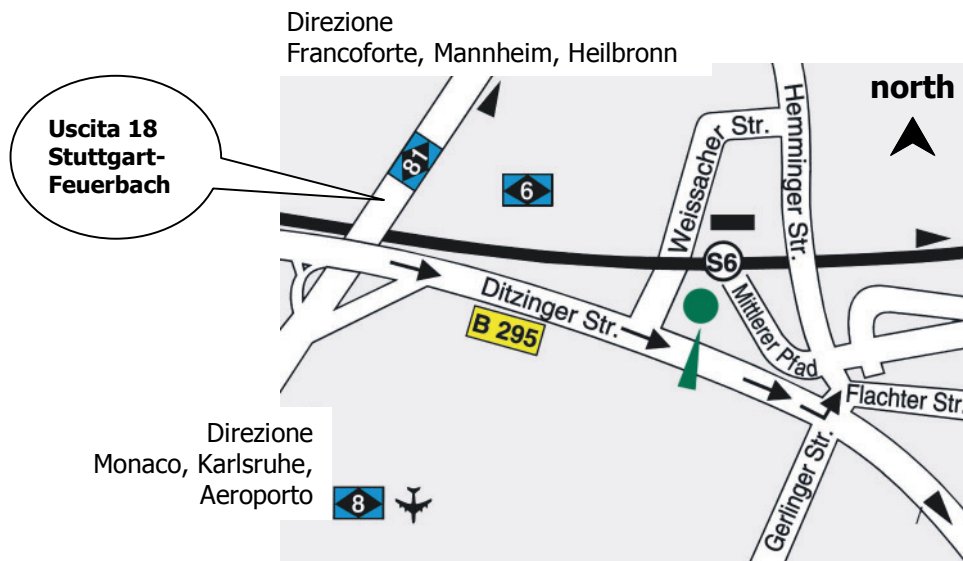

HOLIDAY INN STUTTGART

Dall'autostrada:

Francoforte, Mannheim, Nürnberg, Heilbronn A 81

- ☐ Uscita 18 "Stuttgart-Feuerbach"
- ☐ B 295 in direzione Weilimdorf Industriegebiet
- ☐ Seguire il cartello "Parkhaus Holiday Inn" per raggiungere la zona industriale Weilimdorf

Karlsruhe o Monaco A 8 / A 81

- ☐ Dalla A 8 al triangolo autostradale Leonberg andare sulla A 81 in direzione Heilbronn
- ☐ Uscita 18 "Stuttgart-Feuerbach".
- ☐ B 295 direzione Weilimdorf
- ☐ Seguire il cartello "Parkhaus Holiday Inn" per raggiungere la zona industriale Weilimdorf

Aeroporto

- ☐ A 8 in direzione Karlsruhe
- ☐ Triangolo autostradale Leonberg sulla A 81 in direzione Heilbronn
- ☐ Uscita 18 "Stuttgart-Feuerbach".
- ☐ B 295 direzione Weilimdorf
- ☐ Seguire il cartello "Parkhaus Holiday Inn" per raggiungere la zona industriale Weilimdorf

Mezzi pubblici:

(Dalla stazione centrale del treno) Durata del tragitto: 12 minuti

Metro linea 6 in direzione Leonberg/Weil der Stadt, fermata „Weilimdorf“, l'hotel si trova direttamente di fronte alla stazione della metro.

(Dall'aeroporto) Durata del tragitto: 45 minuti

Metro linea 2 o 3 fino alla stazione centrale del treno di Stoccarda, da lì prendere la metro linea 6 in direzione Leonberg/ Weil der Stadt, fermata „Weilimdorf“, l'hotel si trova direttamente di fronte alla stazione della metro.

Noi viaggiamo un buon viaggio!

Holiday Inn Stuttgart

Mittlerer Pfad 25-27, 70499 Stuttgart,
Tel. 07 11/ 98 88 80, Fax 0711/ 98 88 89