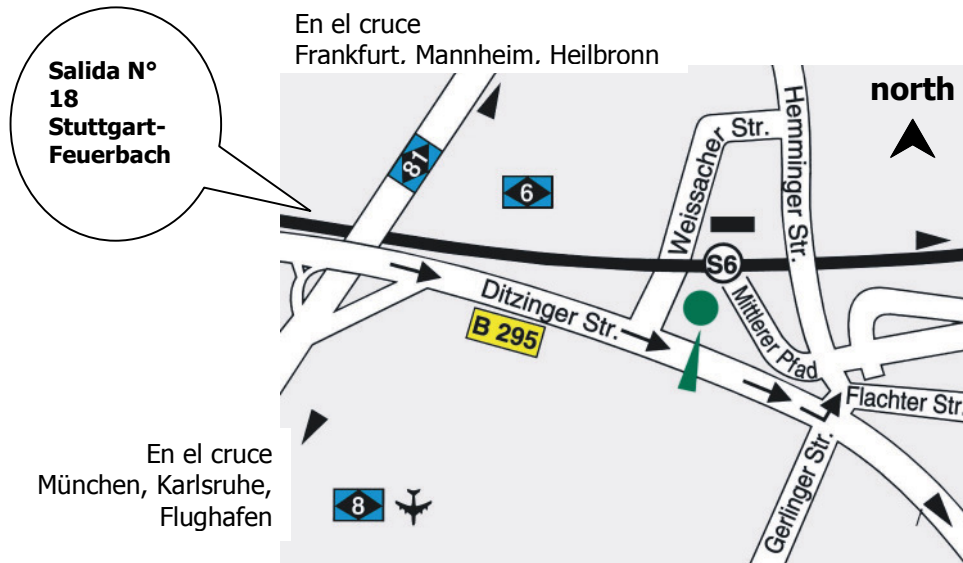

HOLIDAY INN STUTTGART

Autopista:

Frankfurt, Mannheim, Nürnberg, Heilbronn A 81

- ☐ Salida Nº 18 "Stuttgart-Feuerbach"
- ☐ B 295 en dirección al polígono Weilimdorf Industriegebiet
- ☐ siga el cartel "Parkhaus Holiday Inn" en el polígono Weilimdorf

Karlsruhe oder München A 8 / A 81

- ☐ En el cruce de autopista Leonberg cambie a la A 81 en dirección a Heilbronn
- ☐ Salida Nº 18 "Stuttgart-Feuerbach".
- ☐ B 295 en dirección al polígono Weilimdorf Industriegebiet
- ☐ siga el cartel "Parkhaus Holiday Inn" en el polígono Weilimdorf

Aeropuerto

- ☐ A 8 en dirección Karlsruhe
- ☐ En el cruce de autopista Leonberg cambie a la A 81 en dirección a Heilbronn
- ☐ Salida Nº 18 "Stuttgart-Feuerbach".
- ☐ B 295 en dirección el polígono Weilimdorf Industriegebiet
- ☐ siga el cartel "Parkhaus Holiday Inn" en el polígono Weilimdorf

Transporte público:

(Desde la estación central de trenes) 12 minutos de viaje

Tren (S-Bahn) de la línea 6 en dirección a Leonberg/Weil der Stadt, baje en la estación „Weilimdorf". El hotel se encuentra directamente frente a la estación.

(Desde el aeropuerto) 45 minutos de viaje aproximadamente

Tren (S-Bahn) de la línea 2o 3 hasta la estación central de trenes de Stuttgart, haga un trasbordo al tren de la línea 6 en dirección a Leonberg/Weil der Stadt, baje en la estación "Weilimdorf". El hotel se encuentra directamente frente a la estación.

Holiday Inn Stuttgart

Mittlerer Pfad 25-27, 70499 Stuttgart,
Tel. 07 11/ 98 88 80, Fax 0711/ 98 88 89