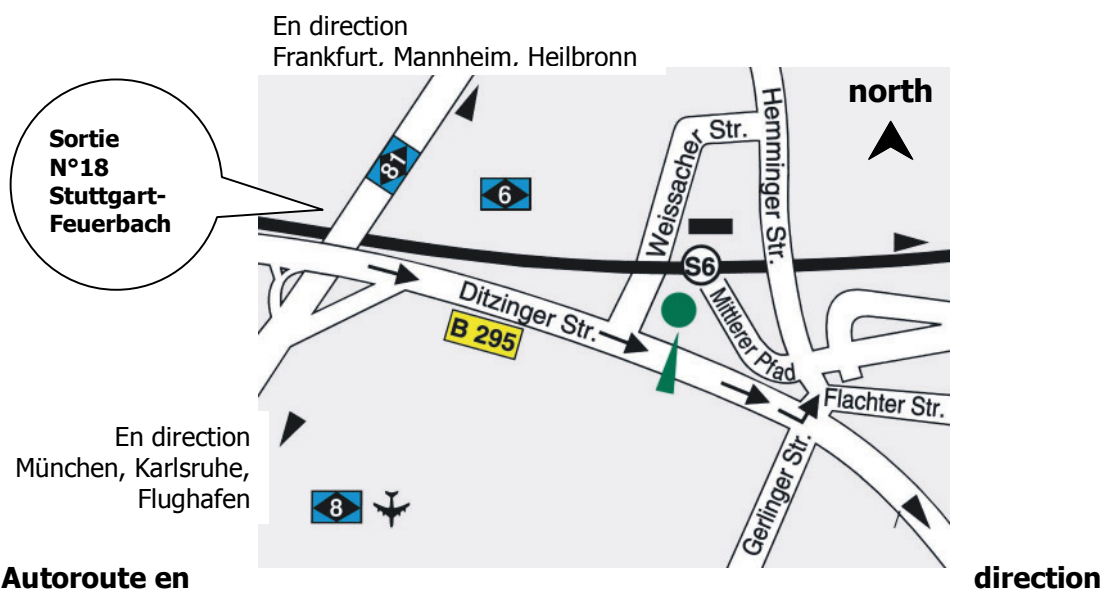

By public transport:

(from main station/Hauptbahnhof) journey time: 12 minutes

Take tram number 6 towards Leonberg/Weil der Stadt, and get off at the "Weilimdorf" stop.

The hotel is directly opposite the tram station.

(from the airport) journey time: approx. 45 minutes

Take the tram number 2 or 3 towards Stuttgart main station (Hauptbahnhof) and change to tram number 6 towards Leonberg/Weil der Stadt, and get off at the "Weilimdorf" stop.

Autoroute en de:

Frankfurt, Mannheim, Nürnberg, Heilbronn A 81

- Sortie N°18 "Stuttgart-Feuerbach"
- B 295 en direction de Weilimdorf Industriegebiet
- suivez le panneau "Parkhaus Holiday Inn" dans la zone industrielle de Weilimdorf

Transporte público:

(Desde la estación central de trenes) 12 minutos de viaje

Tren (S-Bahn) de la línea 6 en dirección a Leonberg/Weil der Stadt, baje en la estación „Weilimdorf". El hotel se encuentra directamente frente a la estación.